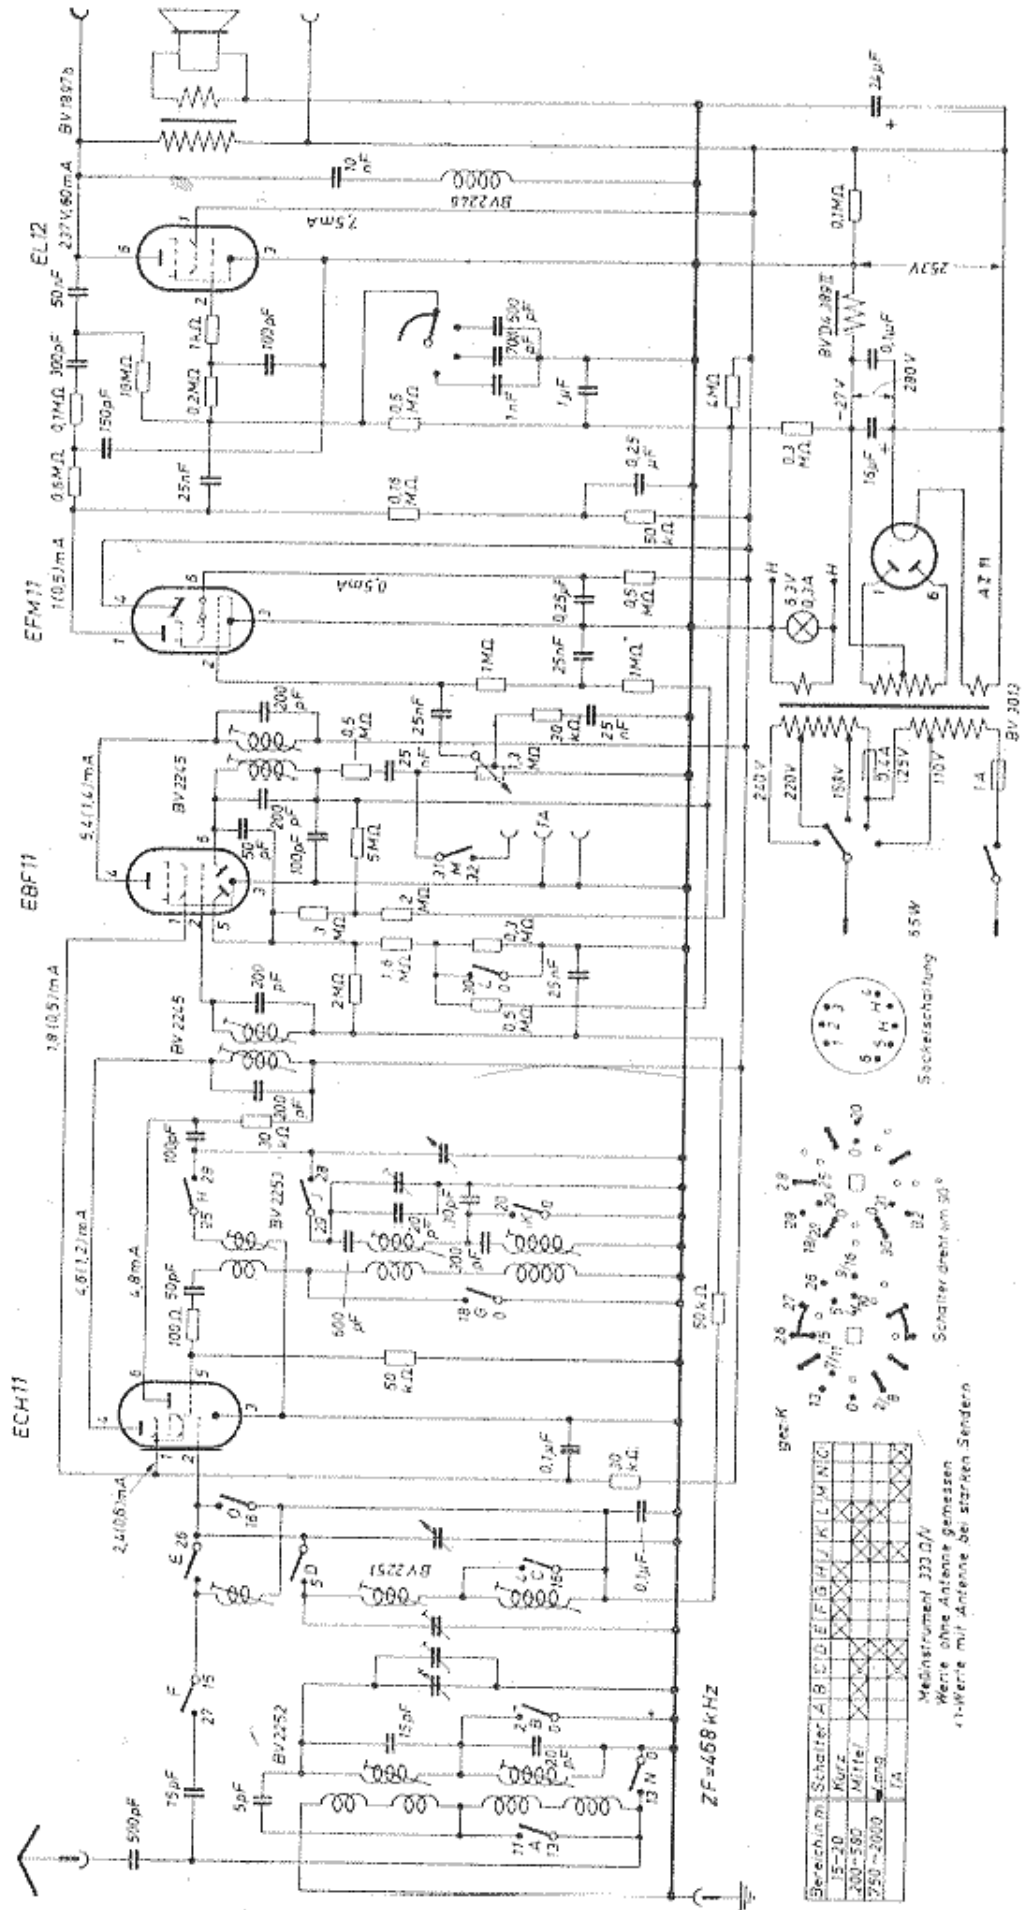

Lumophon **WD 527**

Sec-K 26 27 28 29 30 31 32

Bereich	Schalter	A	B	C	D	E	F	G	H	I	J	K	L	M	N	O
15-20	Kurz															
200-500	Mittel															
750-2000	Lang															
	IA															

Medienwert 330 Ω/V
 Werte ohne Antenne gemessen
 *1-Werte mit Antenne bei stärksten Sendern