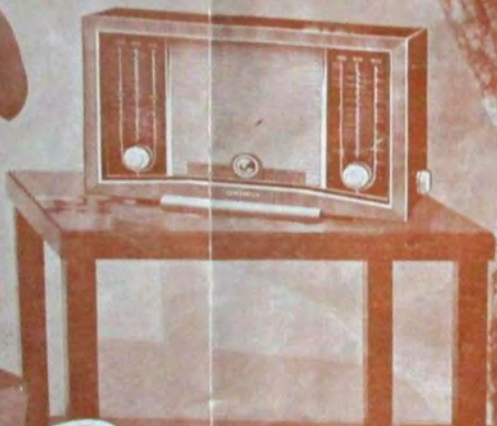

RADIO-HOFMANN

Nürnberg-S · Volkemannstraße 3-8
Telefon 40 861

Lumophon WD 660
Spitzenklasse