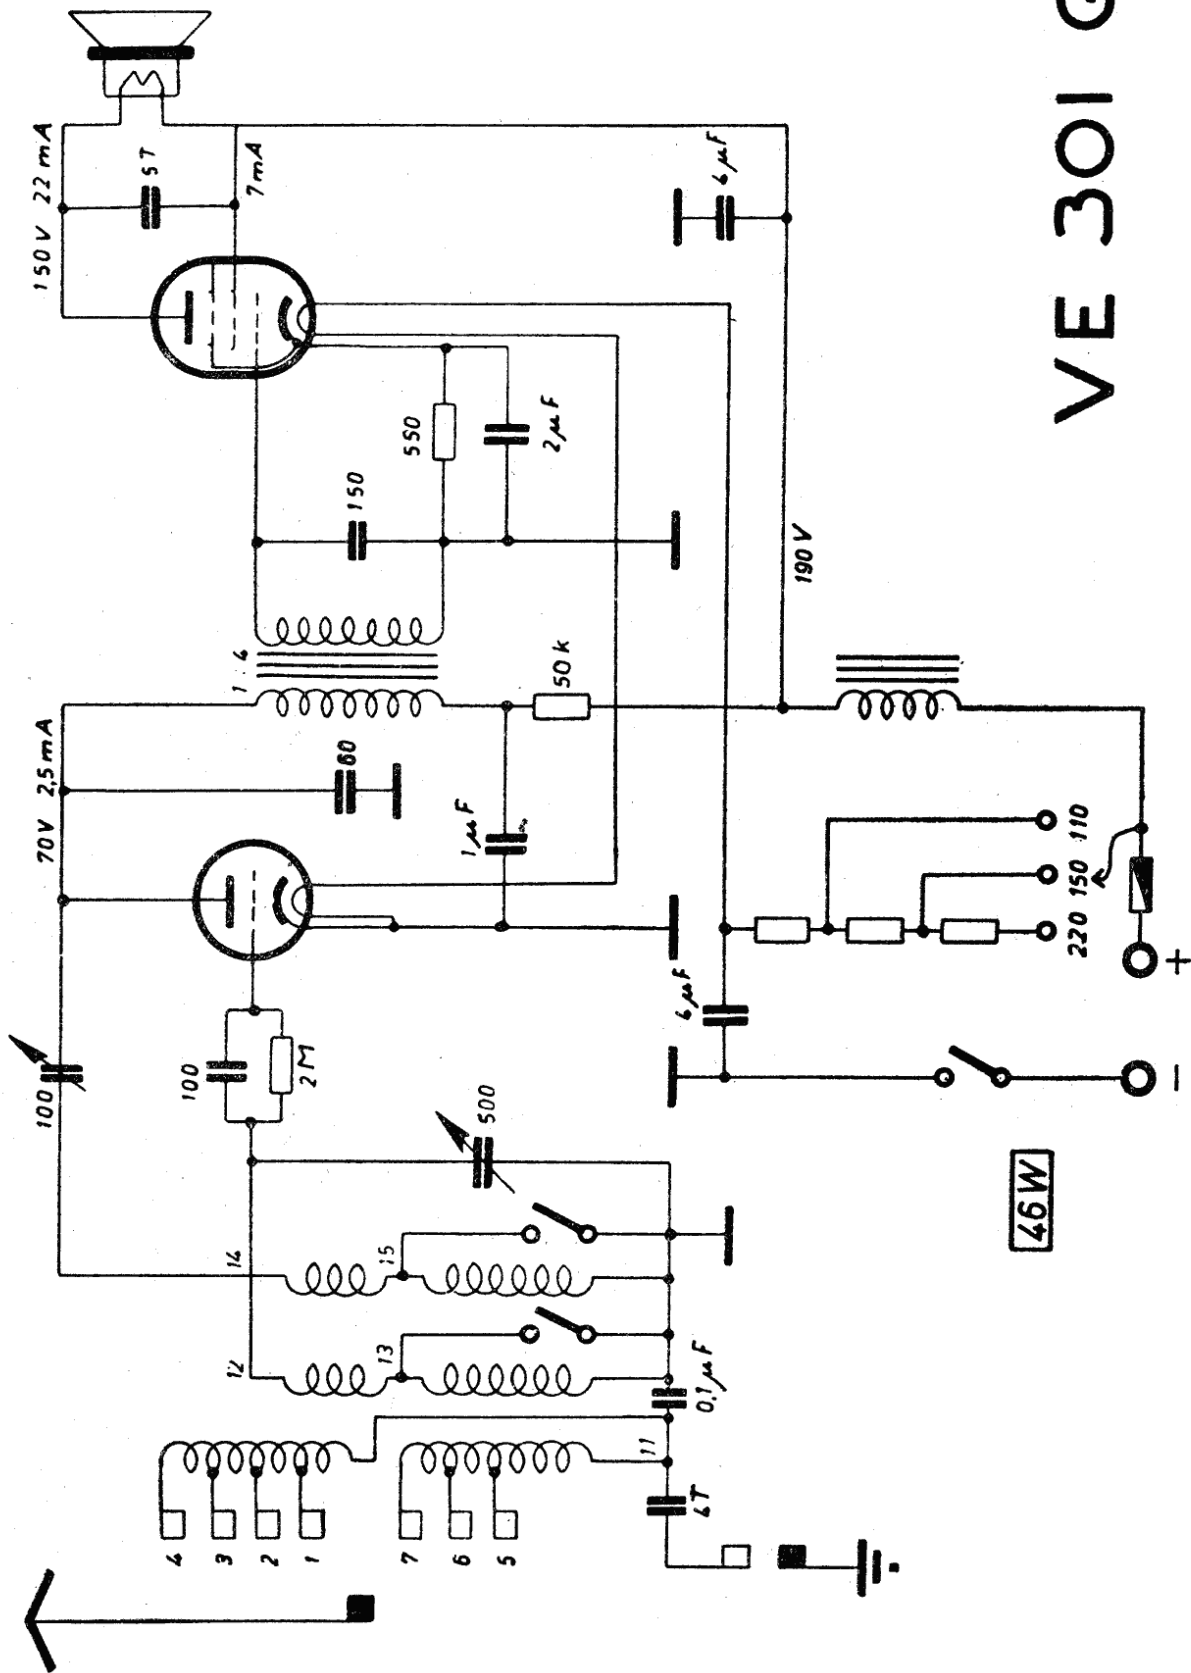

REN1821

RENS1823 d

VE 301 G

46W