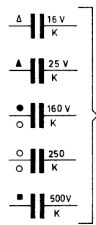

R39-7811-213 Kenn-Nr.1213

- Spulensatz COIL-SET BOBINAGE -AM } 9223-049.21
- stabantenne kpl. TE ROD INET-FERRITE COMPL. } 7701-374
- Platte BOARD IE HF-BF } 7305-158

Spannungen mit Grundig Röhrevoltmeter auf den Meßbereichen 10/3/1V bei 7,5V= Batteriespannung gemessen.
Spannungs- und Stromwerte gültig bei eingedrehtem Drehko ohne Signal

VOLTAGES MEASURED WITH GRUNDIG THE RANGES 10/3/1V AT A BATTERY VOLTAGE OF 7.5V=

VOLTAGE AND CURRENT READINGS VALID AT RECESSED VARIABLE CAPACITOR WITHOUT SIGNAL AT

Schaltbuchse für Kopfhörer EARRPHONE JACK WITH SPEAKER CUT OFF SWITCH DOUÛLE INTERRUP-TION ECOUTEUR -HP

Buchse für Netzteilanschluß SOCKET FOR CONNECTION OF POWER PACK PRISE POUR CONNEXION BLOC-SECTEUR

ZFII: 7215-405 C. 1, 2, 3.	ZFIII: 7215-406 C. 1, 2, 3, 4.	ZFIV: 7209-303 C. 1, 2, 3, 4, 5, 6, 7, 8, 9, 10.
32, 37, 38, 39, 41, 42, 43, 44, 33, 46,	47,	48, 49, 51, 52, 54, 56, 57, 58, 59, 60, 53,
61, 62, 63, 64,	66,	
3, 24,	26, 27,	28, 29, 31, 32, 33,
34, 36,	37, 38, 39,	41, 42, 43, 44, 46, 47,
48, 49, 51, 52,	53,	