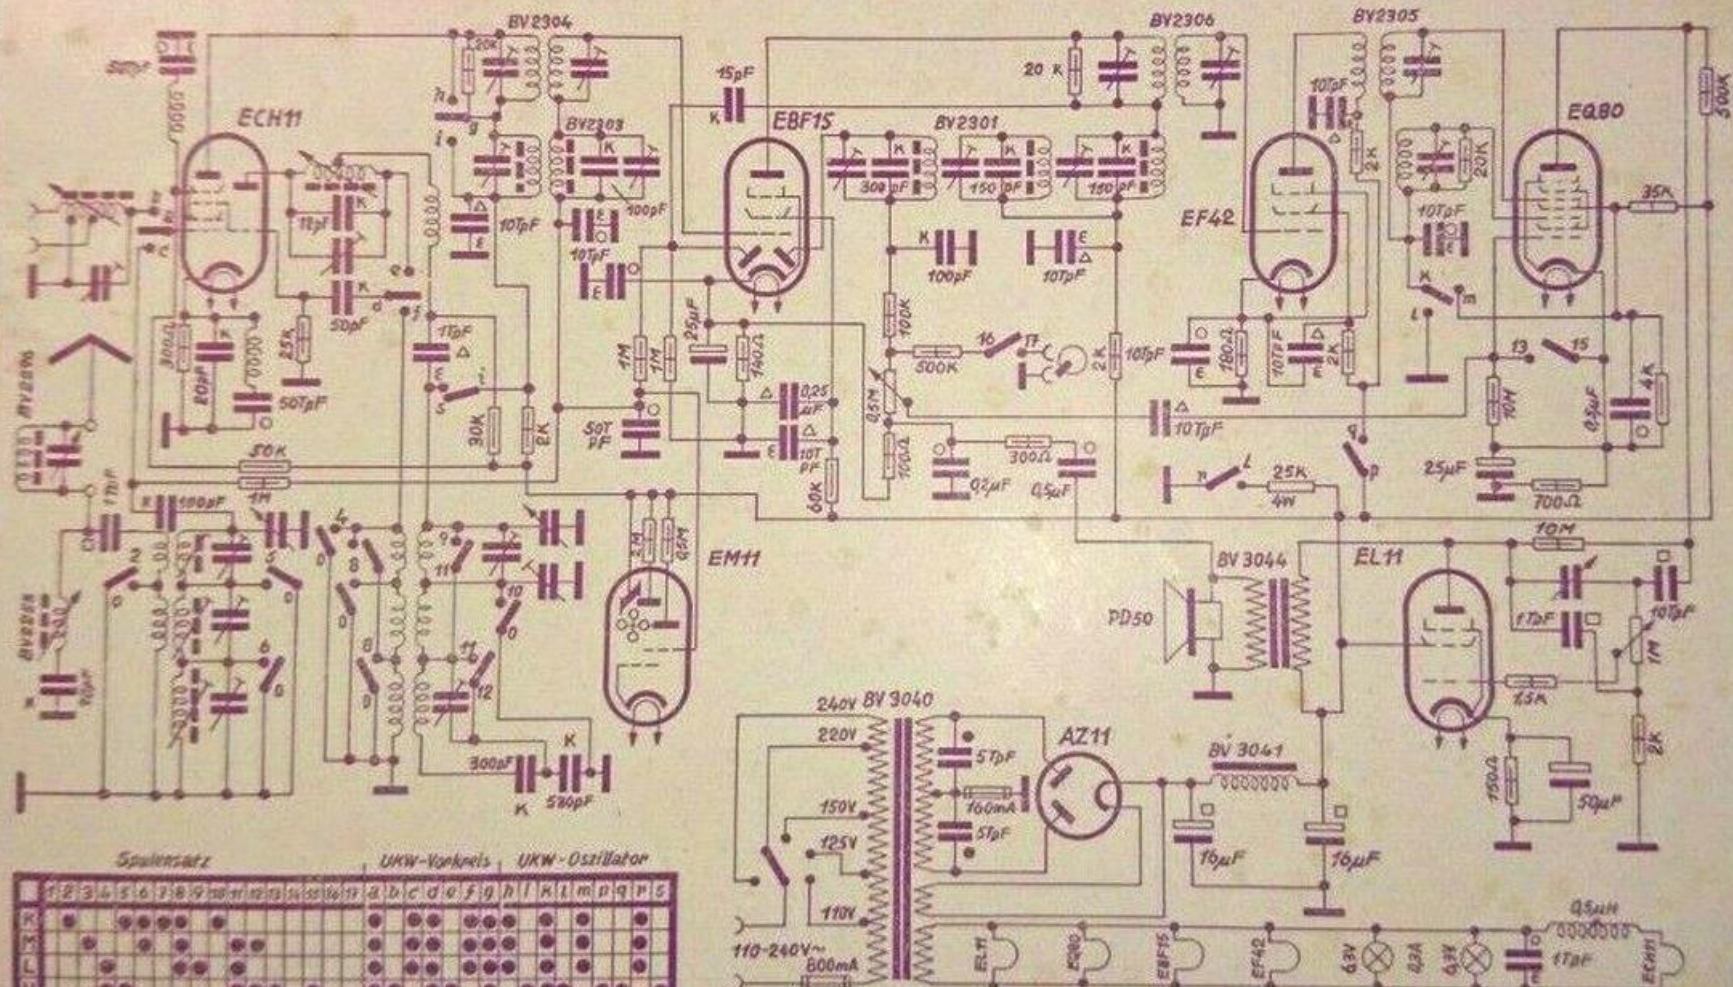

LUMOPHON WD 571/US 2

Spaltensatz

UKW-Vorkreis UKW-Oszillator

	1	2	3	4	5	6	7	8	9	10	11	12	13	14	15	16	17	18	19	20	
K	•	•	•	•	•	•	•	•	•	•	•	•	•	•	•	•	•	•	•	•	•
M	•	•	•	•	•	•	•	•	•	•	•	•	•	•	•	•	•	•	•	•	•
N	•	•	•	•	•	•	•	•	•	•	•	•	•	•	•	•	•	•	•	•	•
O	•	•	•	•	•	•	•	•	•	•	•	•	•	•	•	•	•	•	•	•	•
P	•	•	•	•	•	•	•	•	•	•	•	•	•	•	•	•	•	•	•	•	•
Q	•	•	•	•	•	•	•	•	•	•	•	•	•	•	•	•	•	•	•	•	•
R	•	•	•	•	•	•	•	•	•	•	•	•	•	•	•	•	•	•	•	•	•
S	•	•	•	•	•	•	•	•	•	•	•	•	•	•	•	•	•	•	•	•	•

⊙ 330V ~ | ⊙ 125V ~ | △ 250V ~ | □ 500V ~ | X Kennschalt | E = Epilax | ▭ ¼W | ▭ ½W | ▭ 1W | ▭ 2W