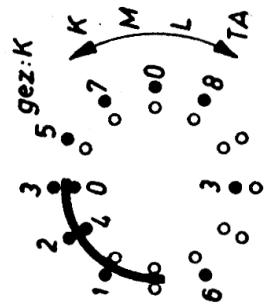

# Lumophon WD 210

Sockettschaltung

Schalter dreht um 90°