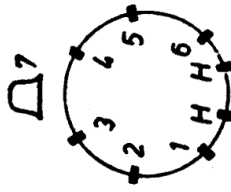

# Lumophon WD 210

Sockettschaltung

Schalter dreht um 90°