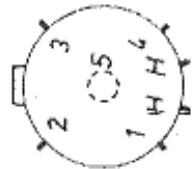

Lumophon GW 281

2 x RV 12 P 2000

Sockelschaltung