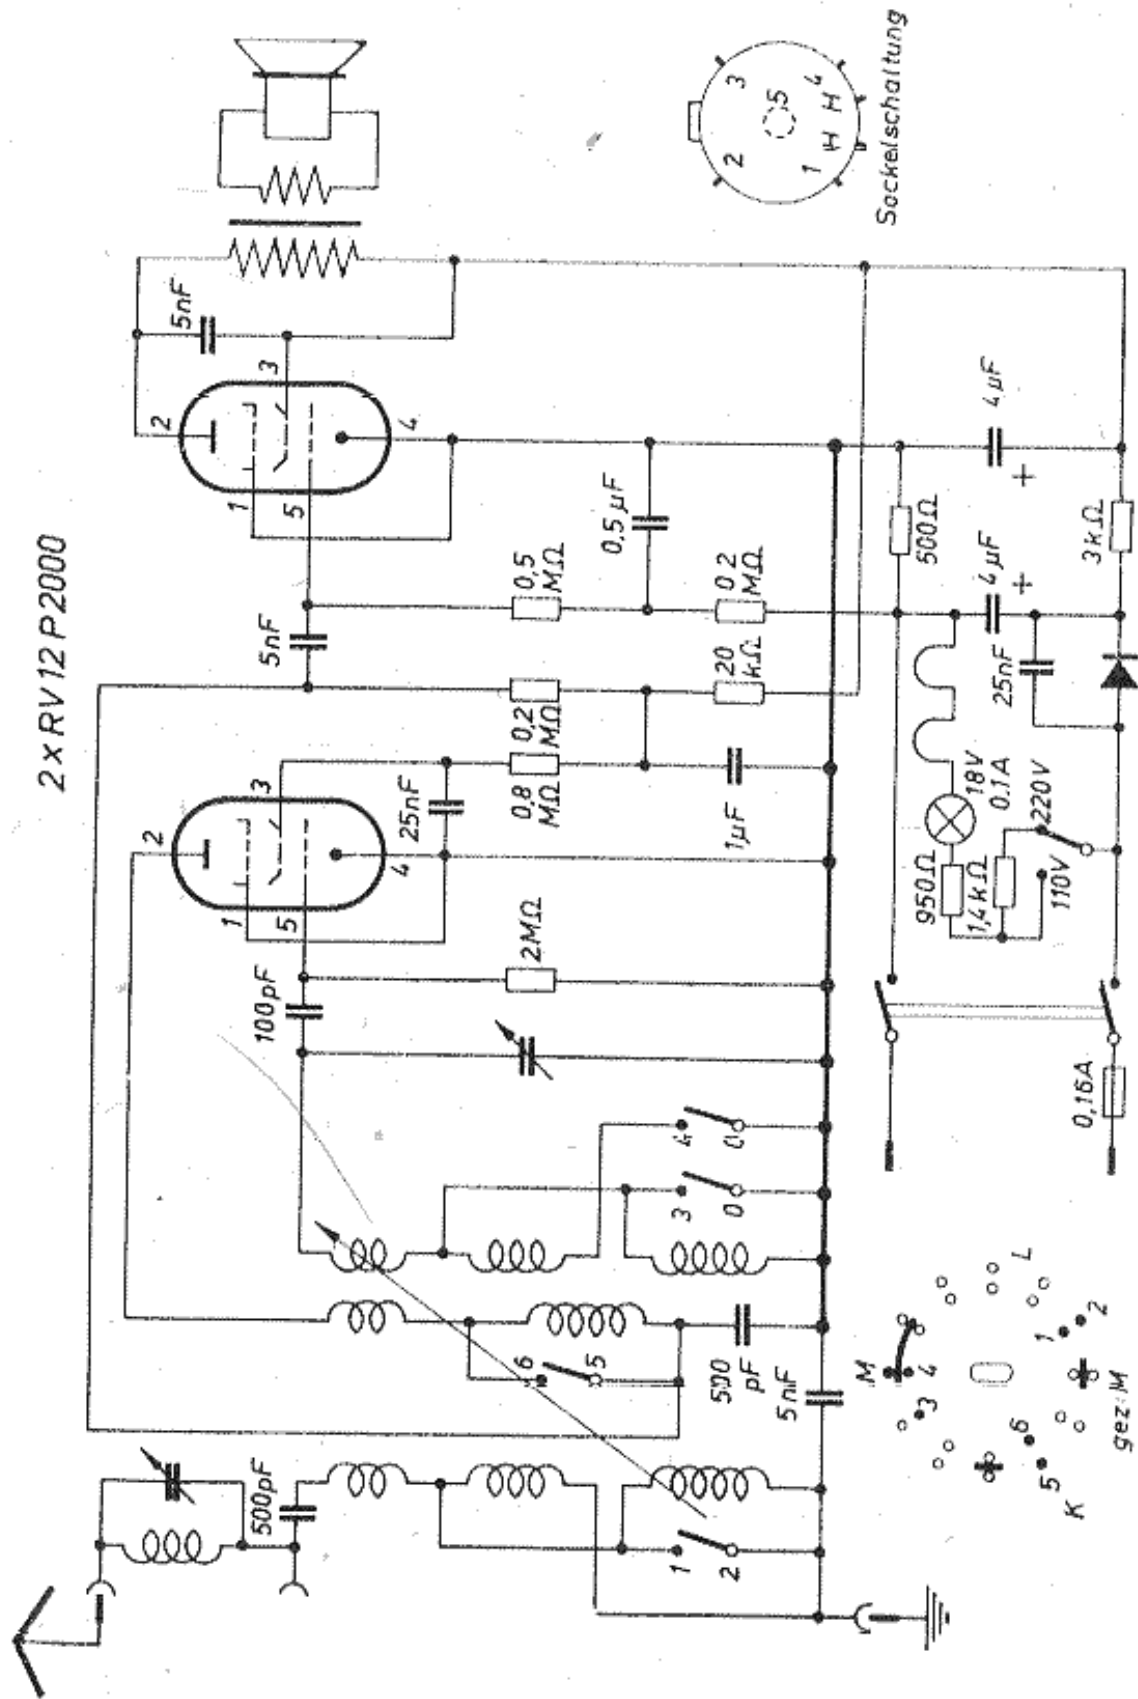

Lumophon GW 281

2 x RV 12 P 2000

Sockelschaltung